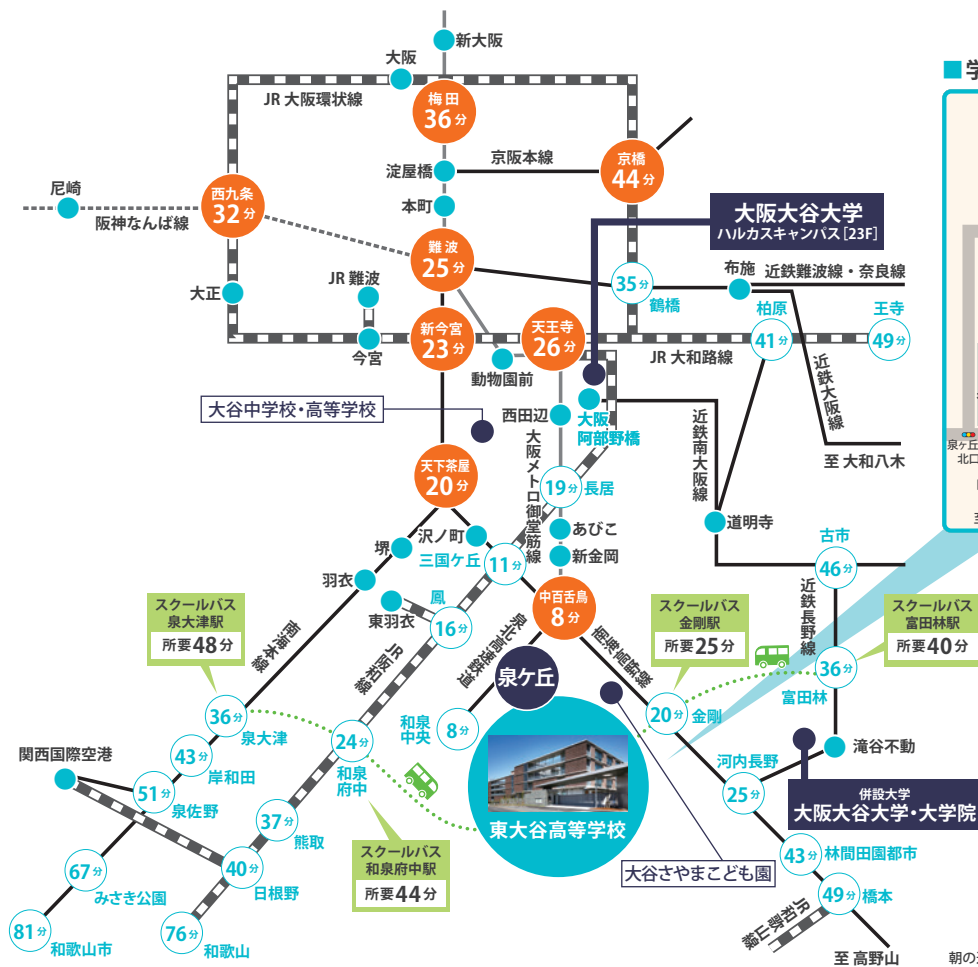

学校周辺拡大図

主な駅から泉ヶ丘駅までの所要時間

- 南海高野線 難波駅...25分
- 南海高野線 天下茶屋駅...20分
- 大阪メトロ御堂筋線 天王寺駅...26分
- 泉北高速鉄道 中百舌鳥駅...8分

※表記の時間は、各線の主要駅から泉ヶ丘駅までの所要時間で、朝の通学時間を目安に算出しています。(乗り継ぎの時間は含みません)

泉北高速鉄道「泉ヶ丘駅」から徒歩約8分

自転車通学可能!

安全に配慮し要件を満たす場合には自転車通学を許可しています。

スクールバス運行!

より多くの皆さんに、東大谷で学んでいただきたく、上記の4駅(富田林・金剛・泉大津・和泉府中)を設定しています。現在、原則として登校時は1本、下校時は3本運行しています。
※曜日や行事によって、運行回数と時間が変更になる場合があります。

学校法人 大谷学園

東大谷高等学校

〒590-0111 大阪府堺市南区三原台2-2-2
TEL.072-289-8069 FAX.072-289-8021