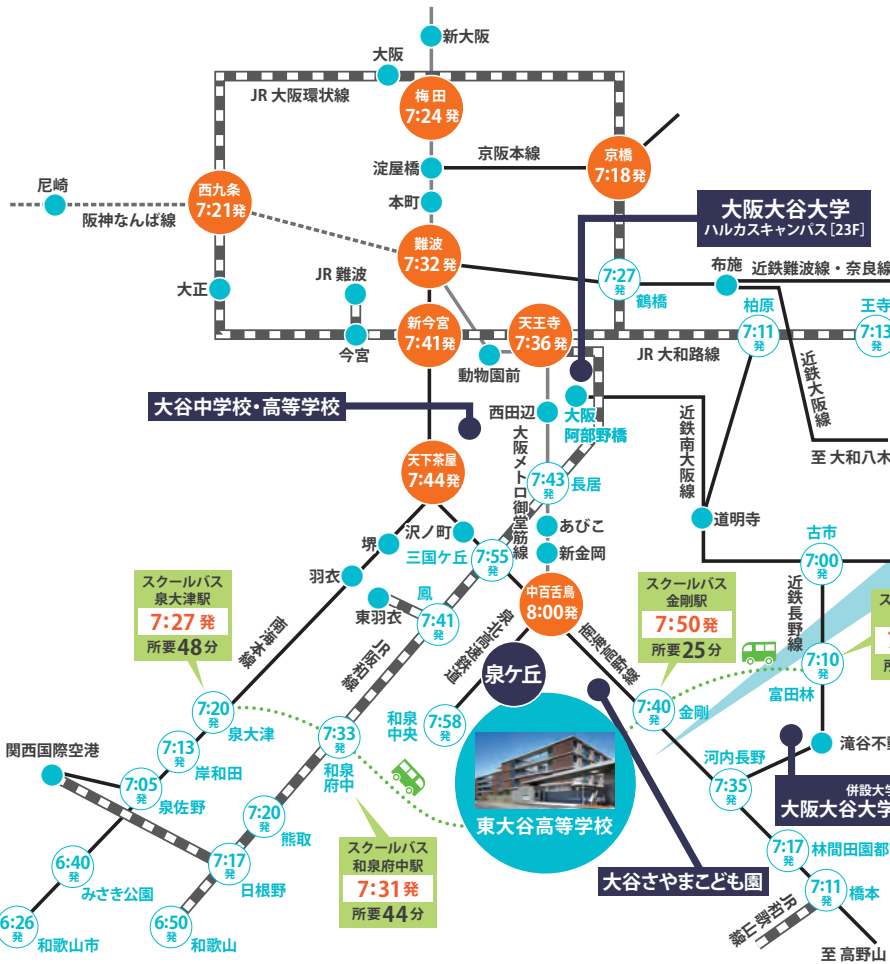

(堺市立若松台中学校出身)

合格

進学コース

高大接続パイロット提携

部活動と勉強を両立できる環境があった。

関西大学 文学部

(富田林市立金剛中学校出身)

オープンキャンパス **参加要申込み** 会場：東大谷高等学校

7/16日 7/29土 8/20日 8/27日 9/17日

詳しくはコチラ

※詳細につきましてはホームページでご確認ください。公共交通機関をご利用ください。 ※状況によっては、開催中止となる場合がございます。

ACCESS | アクセス

学校周辺拡大図

主な駅から泉ヶ丘駅までの所要時間
 南海高野線 難波駅 - 28分
 南海高野線 天下茶屋駅 - 22分
 大阪メトロ御堂筋線 天王寺駅 - 29分
 泉北高速鉄道 中百舌鳥駅 - 7分

駅名 0:00発 学校へ午前8時20分に到着するための電車発車時刻です。

※スクールバスは各路線共に、8時15分学校着となります。 ※ダイヤ改正等により、上記の時刻は変更になる可能性があります。

泉北高速鉄道「泉ヶ丘駅」から徒歩約8分

自転車通学可能！
 安全に配慮し要件を満たす場合には自転車通学を許可しています。

スクールバス運行！

より多方面の皆さんに、東大谷で学んでいただきたく、上記の4駅(富田林・金剛・泉大津・和泉府中)を設定しています。現在、原則として登校時は1本、下校時は3本運行しています。 ※曜日や行事によって、運行回数と時間が変更になる場合があります。