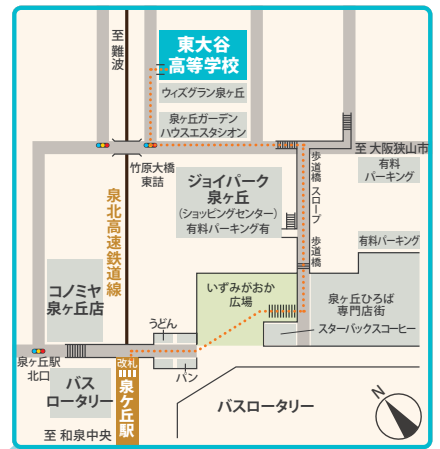

(堺市立若松台中学校出身)

合格

進学コース

高大接続パイロット提携

部活動と勉強を両立できる環境があった。

関西大学 文学部

(富田林市立金剛中学校出身)

オープンキャンパス **参加要申込み** 会場：東大谷高等学校

7/16日 7/29土 8/20日 8/27日 9/17日

詳しくはコチラ

※詳細につきましてはホームページでご確認ください。公共交通機関をご利用ください。 ※状況によっては、開催中止となる場合がございます。

ACCESS | アクセス

学校周辺拡大図

主な駅から泉ヶ丘駅までの所要時間
 南海高野線 難波駅 - 28分
 南海高野線 天下茶屋駅 - 22分
 大阪メトロ御堂筋線 天王寺駅 - 29分
 泉北高速鉄道 中百舌鳥駅 - 7分

駅名 0:00発 学校へ午前8時20分に到着するための電車発車時刻です。

※スクールバスは各路線共に、8時15分学校着となります。 ※ダイヤ改正等により、上記の時刻は変更になる可能性があります。

泉北高速鉄道「泉ヶ丘駅」から徒歩約8分

自転車通学可能！
 安全に配慮し要件を満たす場合には自転車通学を許可しています。

スクールバス運行！

より多方面の皆さんに、東大谷で学んでいただきたく、上記の4駅(富田林・金剛・泉大津・和泉府中)を設定しています。現在、原則として登校時は1本、下校時は3本運行しています。 ※曜日や行事によって、運行回数と時間が変更になる場合があります。