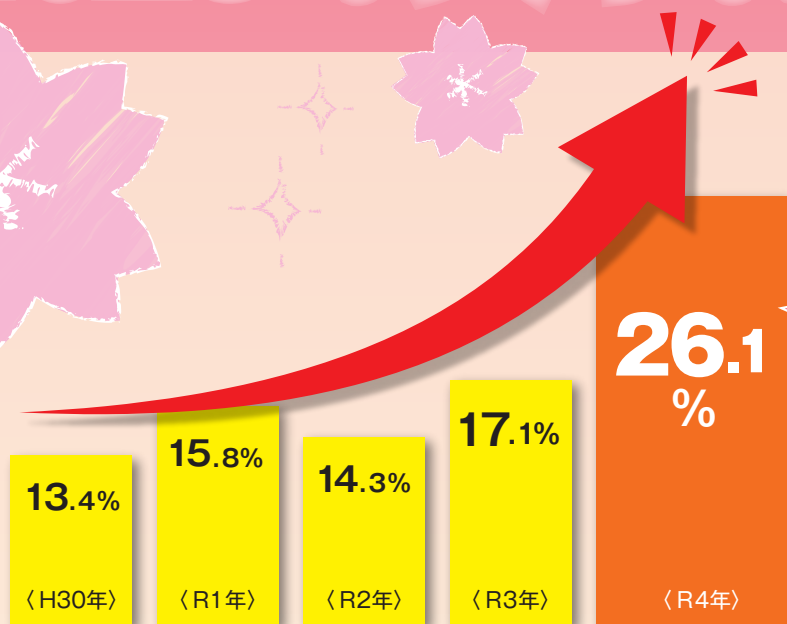

国公立・難関私立大学への合格率が年々増加中!!

2023年大学合格実績

特進コース生の
現役国公立合格率は
こんなに急上昇!

国公立大学

神戸大学	1名	鳥取大学	1名
大阪公立大学	2名	高知大学	1名
大阪教育大学	3名	高知工科大学	1名
兵庫教育大学	1名	長崎大学	1名
愛媛大学	2名		

2年連続
関関同立50名以上!

私立大学

関西大学	36名	龍谷大学	12名	関西外国語大学	17名
関西学院大学	13名	摂南大学	20名	京都外国語大学	2名
同志社大学	8名	神戸学院大学	1名	同志社女子大学	5名
立命館大学	1名	追手門学院大学	29名	京都女子大学	7名
青山学院大学	1名	桃山学院大学	62名	神戸女子大学	1名
法政大学	2名	大阪大谷大学	26名	神戸女学院大学	1名
京都産業大学	14名	大和大学	13名	武庫川女子大学	5名
近畿大学	84名	畿央大学	15名	他	
甲南大学	4名	立命館アジア太平洋大学	2名		